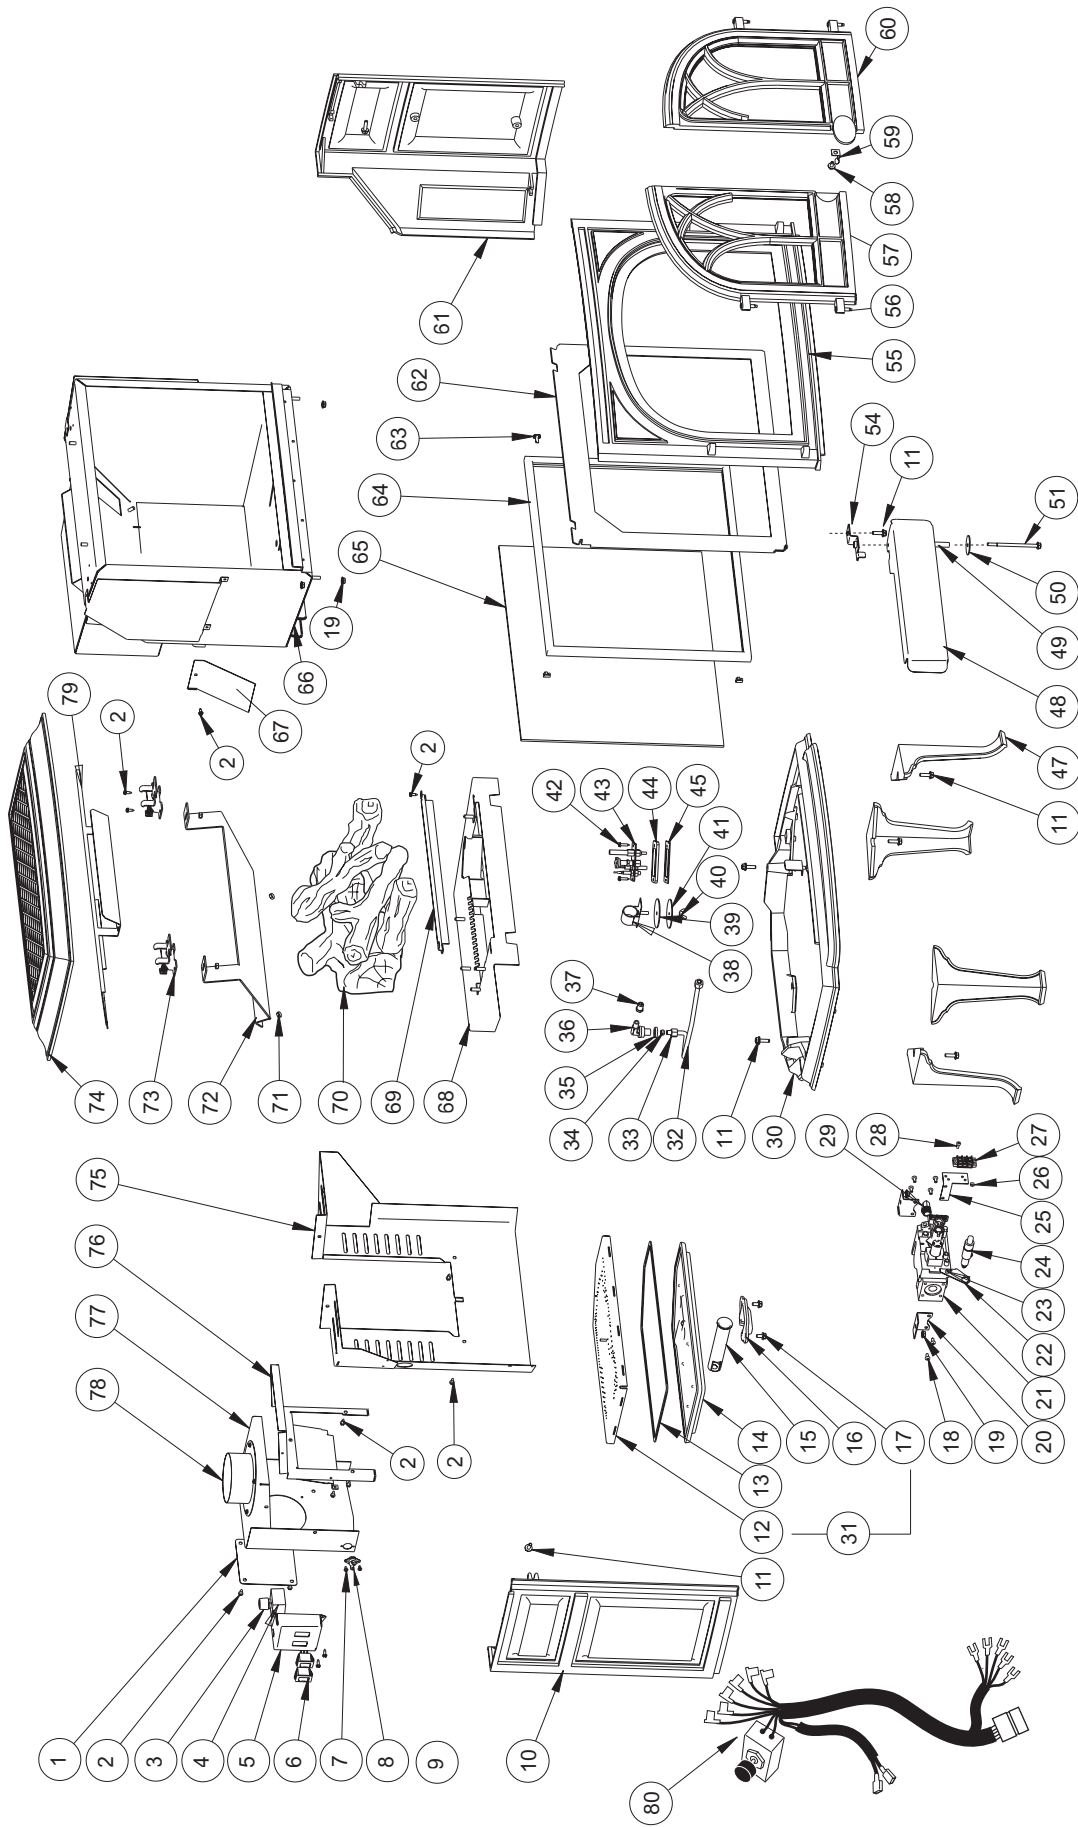

Jøtul GF 400 BV Sebago Illustrated Parts Breakdown

ONLY USE REPLACEMENT PARTS
PROVIDED BY AN AUTHORIZED JØTUL
DEALER.

Figure 44.

Jøtul GF 400 BV Sebago Parts List

Cast Iron Parts	Matte Black Paint	Blue Black Enamel	Ivory Enamel	Jøtul Iron Paint	Jøtul Iron Enamel	Brown Majolica Enamel	Blue Majolica Enamel
10. Left Side Plate	10391892	10421727	10421729	10391885	10421746	10421747	10421748
30. Bottom Plate	10396392	10396327	10396329	10396385	10396346	10396347	10396348
47. Legs, (4)	10192592	10192527	10192529	10192585	10192546	10192547	10192548
55. Front, Complete	15565492	155660	155672	15565485	15565446	15565447	15565448
60. Right Door	10421692	10421627	10421629	10421685	10421646	10421647	10421648
61. Right Side Plate	10391992	10421827	10421829	10391985	10421846	10421847	10421848
74. Top Plate	10396292	10396227	10396229	10396285	10396246	10396247	10396248
57. Left Door	10421592	10421527	10421529	10421585	10421546	10421547	10421548
1. Cover Plate, Draft Hood.....	129183		45. Gasket, Pilot Asy		129670		
2. Screw, #8 x 1/2" Hex.....	117917		48. Control Door.....		2211892		
3. Knob, Rheostat.....	220709		49. Spacer.....		118040		
4. Rheostat, 26" Leads.....	220970		50. Fender Washer, 1.50 dia.		118029		
5. Switch Box.....	221310		51. Bolt, M6 x 100 Hex.....		117955		
6. Rocker Switch.....	220703		54. Hinge, Control Door.....		222458		
7. Screw, #7 x 3/8" PH.....	117967		56. Hinge Pin		125960		
8. Switch, Thermo-Spill	220916		58. Bolt, M6 x 10 Flange, Hex		9962		
9. Lanyard, Rating Plate.....	129159		59. Door Clip.....		220603		
11. Bolt, M6 x 20 Flng Hd Hex	117117		62. Glass Frame		12972592		
12. Burner Plate, SS.....	220545		63. Clip, Tinnerman.....		220042		
13. Gasket, burner.....	220633		64. Gasket, Tadpole.....		129124		
14. Plate, Burner Base	103991		65. Glass, Ceramic.....		220567		
15. Venturi Tube, Burner	220631		66. Firebox Assembly		22130492		
16. Tube Holder	103992		67. Blower Deflector		221307		
17. Bolt, M6 x 20 Flng Hd Hex	117117		68. Burner Skirt, Matte Black.....		156038		
18. Screw, 10-32 x 3/8" PH	117911		Burner Skirt, Jøtul Iron		156039		
19. Nut, M6 Flange	117968		69. Burner Skirt Deflector.....		22132792		
20. Valve Bracket.....	220352		70. Log Set		155378		
21. Gas Valve, NG 50% TD Hi-Temp.....	222263		71. Hex Nut, M6.....		9630		
22. Ignitor Bracket	3902576		72. Exhaust Baffle.....		22056592		
23. Screw, M4 x8 PH.....	117920		73. Latch, Glass Frame		22009192		
24. Ignitor.....	3902573		75. Rear Shroud		22130992		
25. Bracket, Terminal Block - 3 Pole.....	220983		76. Draft Hood, Inner		22135592		
26. Nut, M4 Hex.....	117922		77. Draft Hood, Outer		22132192		
27. Terminal Block, 3 Pole	118028		78. Collar, 3 7/8" Starter.....		12918992		
28. Screw, M4 x 12	117921		79. Mantel Heat Shield.....		221366		
29. Brass Elbow, 90° 3/8" NPT	129129		Ember Stones, 6 oz. (not illustrated).....		220702		
31. Burner Assembly, Complete.....	155336		80. Wire Harness Asy, , 5 pin		156001		
32. Flex Tube, Main Gas - 10" x 5/16".....	221769						
Kit w/ fittings #33 & 34	156037						
33.. Compression Nut	129464						
34. Compression Sleeve.....	129463						
35. Jam Nut - Orifice Holder	129152						
36. Orifice Holder.....	129668						
37. Burner Orifice, NG 3.20 mm.....	129681						
Burner Orifice, LP #49	129411						
38. Air Shutter.....	220790						
39. Gasket, 2.25 OD.....	118023						
40. Wing Nut, M6	117975						
41. Washer, 2.25 OD	220734						
42. Screw, #8 x 3/4"	117986						
43. Pilot Assembly, NG	129471						
44. Spacer, Pilot Asy	220546						